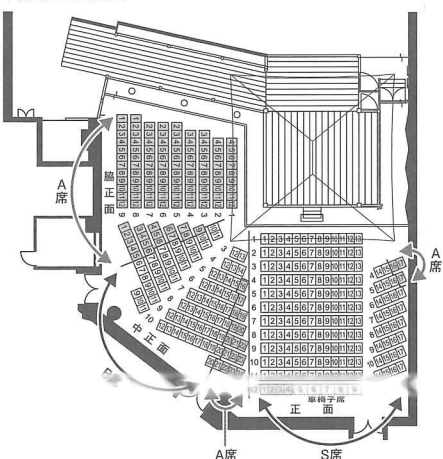

馬場あき子がおすすめる 今みていただきたい舞台

優れた能の“目利き”でもある歌人・馬場あき子が選び抜いた能楽師、演目で上演する好評シリーズです。第5弾では、満を持して喜多流の塩津哲生を迎え、人生の悲哀と親子の情愛を描いた名作「景清」を上演します。演能前の馬場あき子のお話で能へのイメージをふくらませ、さらに能をお楽しみいただくことができます。

平成30年12月9日(日)午後2時開演

「お話」 悪七兵衛の父の情

休憩

馬場あき子

ツレ(入丸) 佐々木多門
シテ(景清) 塩津 哲生

能 景 清
ワキ(里人) 大日方 寛
ワキツレ(従者) 御厨 誠吾

後見 友枝 雄人
佐藤 寛泰

地謡

大鼓 柿原 崇志
小鼓 林 吉兵衛
第一噌 庸二
塩津 圭介
大島 輝久
内田 成信
友枝 真也
香川 金子敬一郎
友枝 香川 靖嗣
狩野 昭世
了 一

能 景 清

敗者の悲哀 父娘の情愛

源平の戦後、平家の武将・悪七兵衛景清は日向(宮崎県)に流され、盲目となり乞食同然で暮らしていました。そこへ景清の娘・人丸が、従者と共に鎌倉から訪ねてきます。人丸達は景清の庵を訪れますが、景清は正体を隠し、二人を帰します。里人に先ほどの乞食が景清だと教えられた人丸は、里人の案内で再び庵を訪れ、親子は対面します。娘の所望により、景清は屋島の合戦での鍛引きの武勇談を聞かせます。語り終えた景清は死後の弔いを頼み、娘を帰します。

かつての勇将が敗者となり落ちぶれた悲劇、そして父を慕い遠路を訪ねてきた娘との再会、再びの別れなど人生の悲哀を描いた名作です

1945年喜多流能楽師・塩津清人の長男として生まれる。十五世喜多流宗家・喜多実及び父塩津清人に師事。5歳で「桜川」の子方で初舞台。12歳で初シテ「経政」を勤める。26歳で「道成寺」を抜き独立。喜多実の薫陶を受けた厳正な芸に重厚さを加えている。その確かな芸を伝えるべく1994年から流儀若手の指導を一手に担い今日に至っている。2007年に芸術選奨文部科学大臣賞受賞、2008年に秋の紫綬褒章受賞、第29回観世寿夫記念法政大学能楽賞受賞。十四世喜多平太記念財団常務理事。重要無形文化財総合指定保持者。日本能楽会会員。

1928年生まれ。歌誌「かりん」主宰。『鶴かへらず』など歌集十数冊ほか著書多数。紫綬褒章受賞、日本芸術院賞のほか、逡空賞、読売文学賞、毎日芸術賞、朝日賞など受賞。新潟日報読者文芸選者、朝日歌壇選者、現代歌人協会理事、日本芸術院会員。古典、とりわけ能への造詣が深く、古典研究、評論面でも活躍するほか、新作能「晶子みだれ髪」「額田王」「小野浮舟」「影媛」「利休」を発表している。

◆能楽堂座席図

◆会館のご案内

- ●新潟駅万代口より車で15分
- ●新潟駅万代口よりバスで15分～20分、萬代橋ライン(BRT)青山方面行「市役所前」下車徒歩5分
- ●新潟空港より車で30分

◆チケットご購入の際のご注意

- ●未就学児はご入場いただけません。また小学生以上の方はすべてチケットが必要です。
- ●お買い上げいただいたチケットのキャンセル・変更はできません。
- ●やむをえない事情により演目、出演者等が変更されることがあります。
- ●車椅子席はチケットご購入時にお申し出ください。リフトとびあのみで取り扱います。

◆サポートシステムのご案内